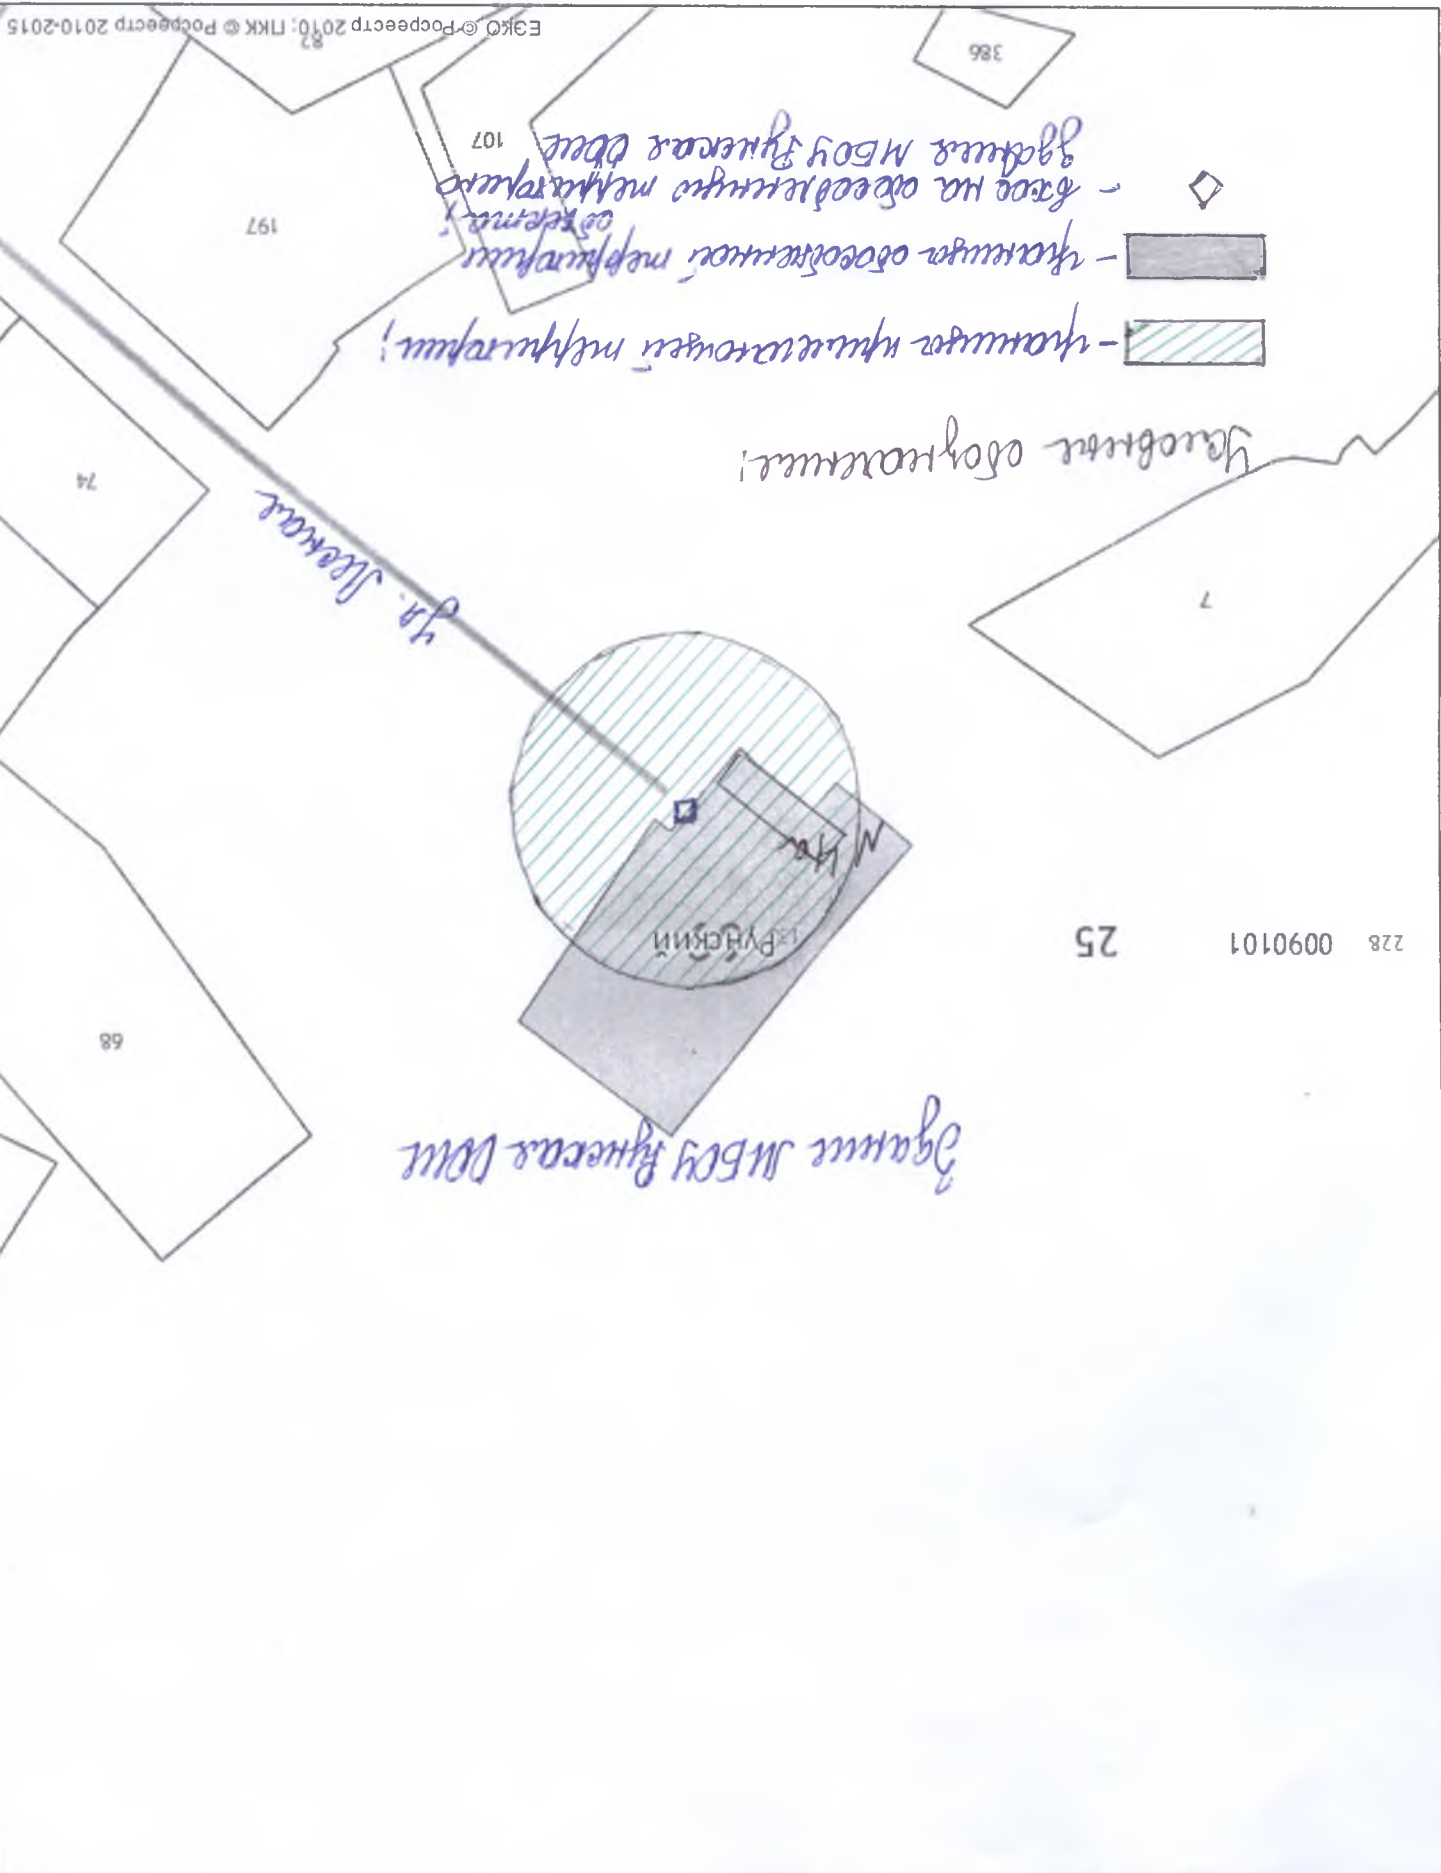

6.1. Схема прилегающей территории к Рунской ООИ
М 1:1500

0 0.0375 0.075
1 км

19 10 2017

ПКК © Росреестр 2010-2015

6.2. Схема прилегающей территории к тинькоблону МБОУ Рунская ООШ

M 1:1500

0 0,0375 0,075 км

19 10 2017

ПКК © Росреестр 2010-2015

ЛКК © Проект 2010-2015

6.3. Граница планируемой территории к границе МБФ граница ОВМ
М 1:1500

В. Ч. Социал прилегающей территории к музею МБОУ Рунская ООШ
М 1:1500

ЕЗКО © Росреестр 2010; ПКК © Росреестр 2010-2015

0 0,0375 0,075
3 км

19 10 2017

ПКК © Росреестр 2010-2015

6.5. Соседи прилегающей территории к Рунскому ФАПу М 1:1500

Условные обозначения!

0000009

-  - граница прилегающей территории
-  - граница обособленной территории
-  - вход на обособленную территорию Рунского ФАПа