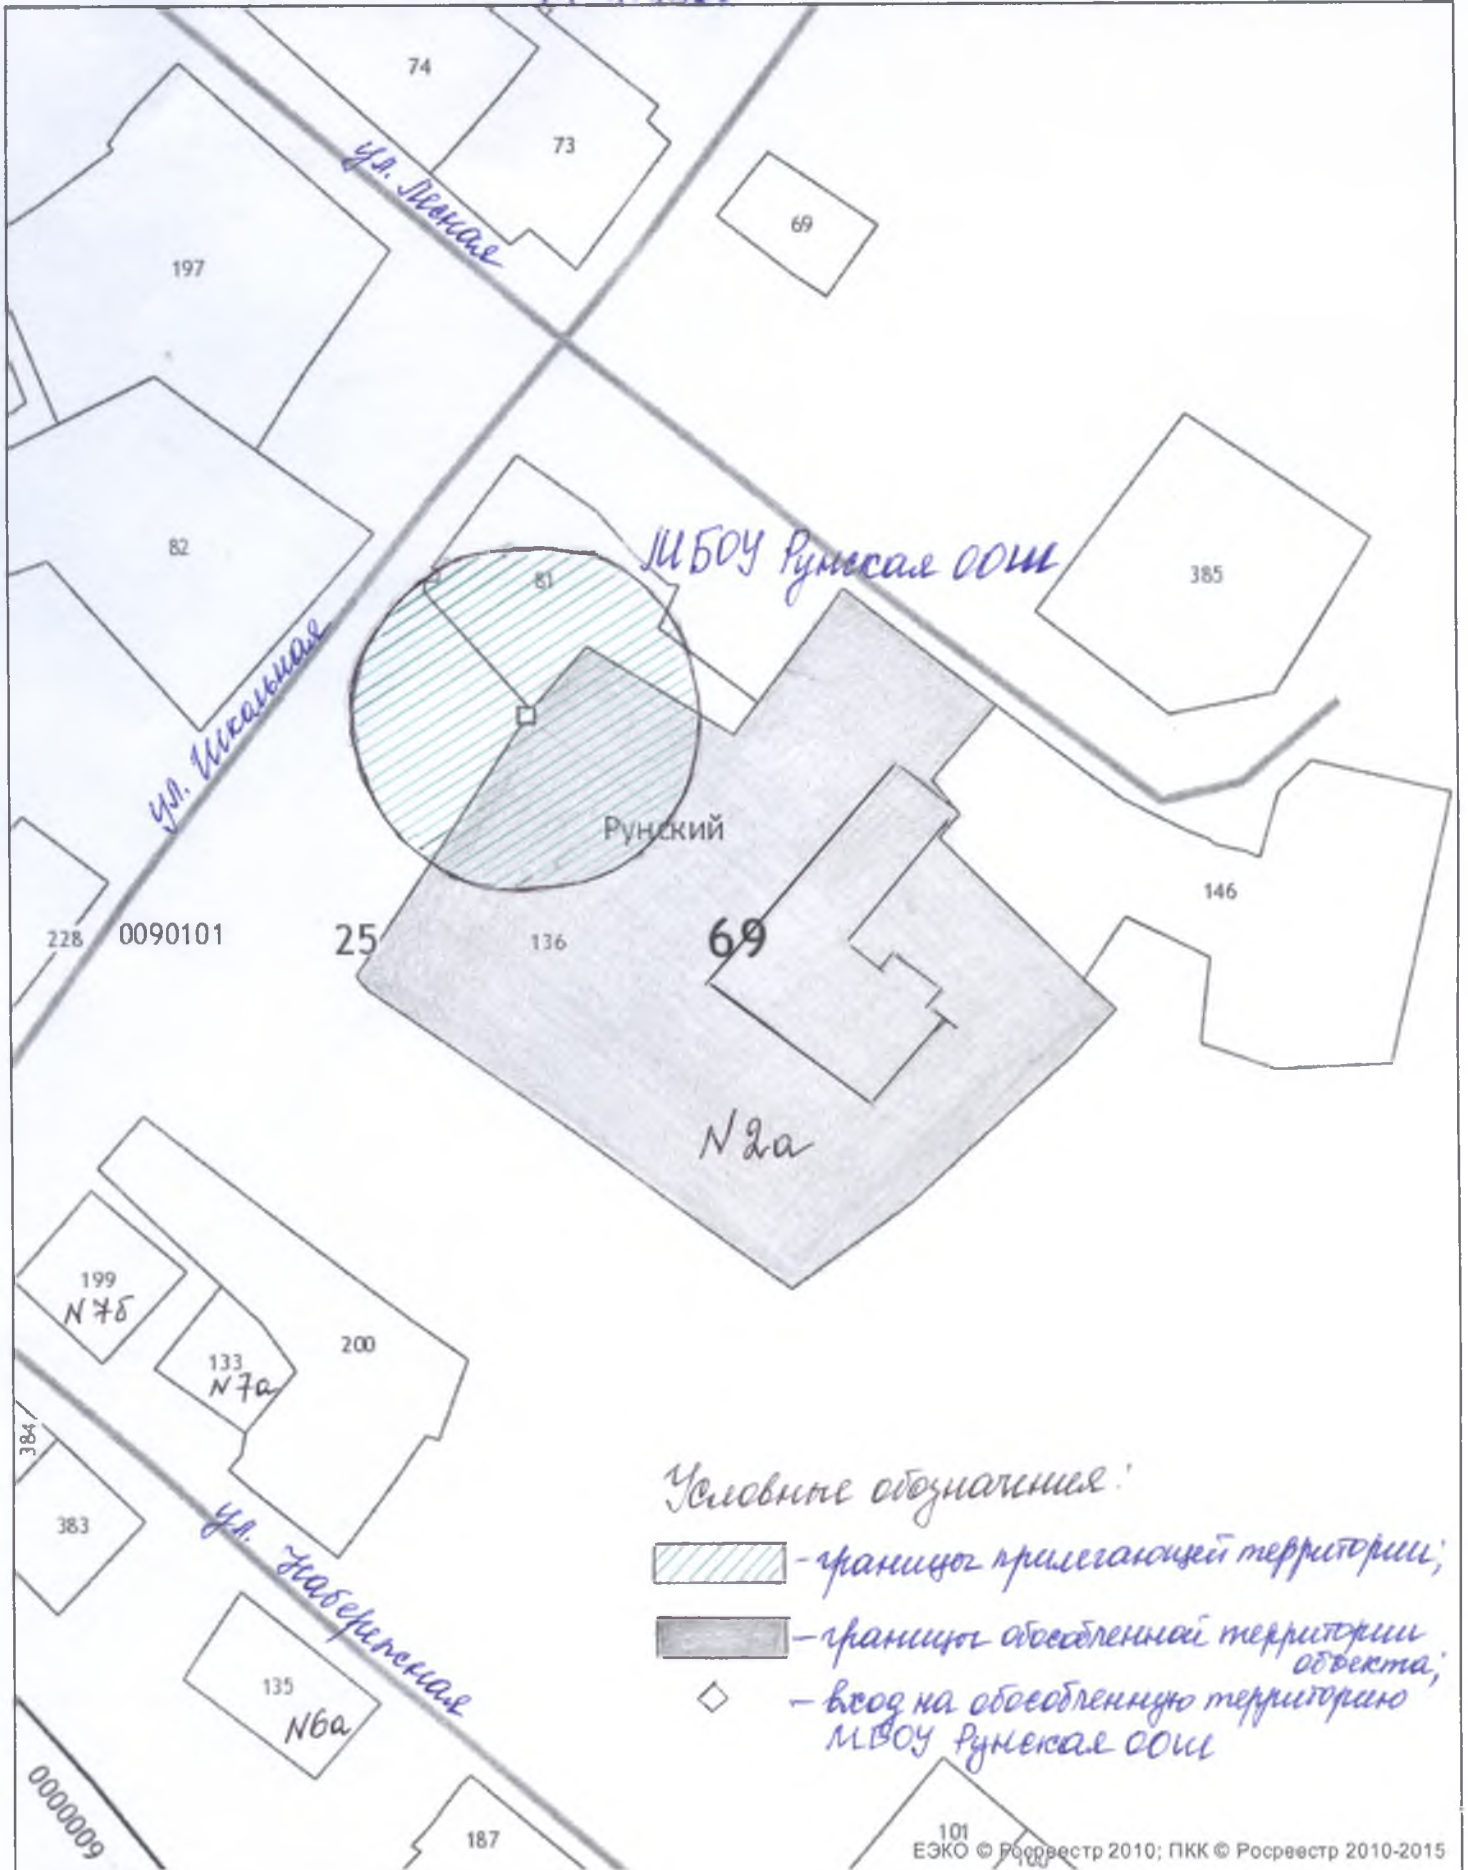

6.1. Схема прилегающей территории к Рунской ООИ
М 1:1500

0 0.0375 0.075
1 км

19 10 2017

ПКК © Росреестр 2010-2015

6.2. Схема прилегающей территории к тинькоблону МБОУ Рунская ООШ

M 1:1500

0 0,0375 0,075 км

19 10 2017

ПКК © Росреестр 2010-2015

ЛКК © Проект 2010-2015

6.3. Граница планируемой территории к границе МБФ граница ОВМ
М 1:1500

В. Ч. Социал прилегающей территории к музею МБОУ Рунская ООШ
М 1:1500

ЕЗКО © Росреестр 2010; ПКК © Росреестр 2010-2015

0 0,0375 0,075
3 км

19 10 2017

ПКК © Росреестр 2010-2015

6.5. Соседи прилегающей территории к Рунскому ФАПу М 1:1500

Условные обозначения!

0000009

-  - граница прилегающей территории
-  - граница обособленной территории
-  - вход на обособленную территорию Рунского ФАПа