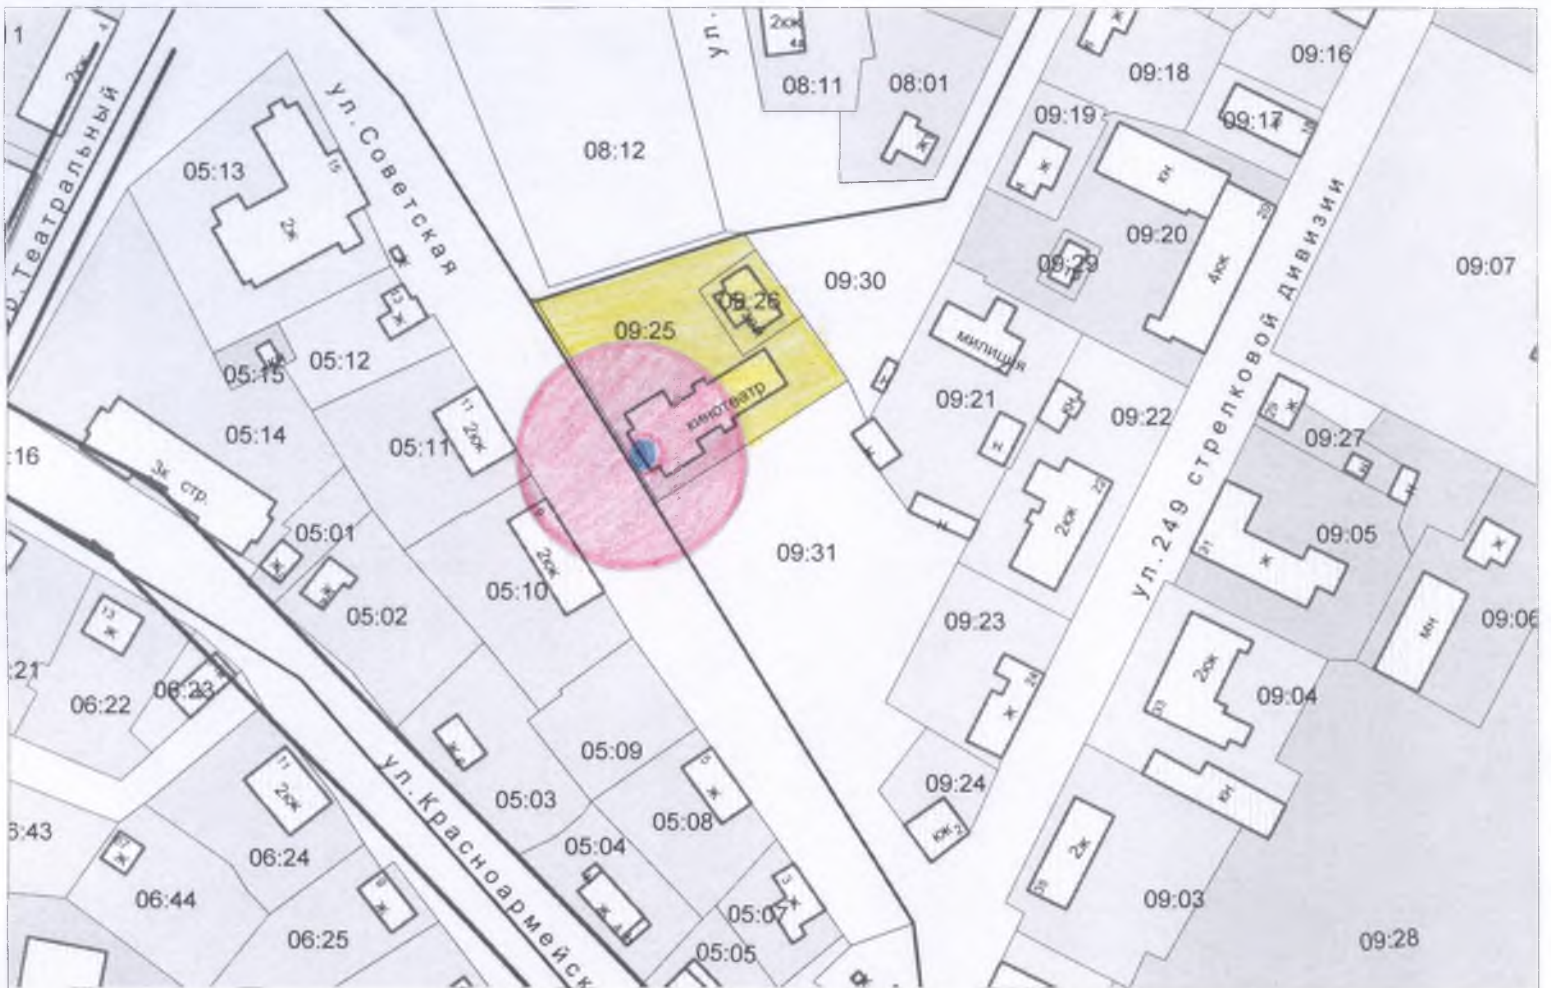

1.6. Схема прилегающей территории к

МАДОУ «Ромашка»

М 1:2000

Условные обозначения:

- границы прилегающей территории;

- границы обособленной территории объекта;

- вход на обособленную территорию

- вход на обособленную территорию

1.8. Схема прилегающей территории к  
МКУ ДО «Детская школа искусств»

М 1:2000

Условные обозначения:

- границы прилегающей территории;

- границы обособленной территории объекта;

- вход на обособленную территорию

1.9. Схема прилегающей территории к  
МБУК «Районный Центр культуры и досуга»

М 1:2000

Условные обозначения:

- границы прилегающей территории;

- границы обособленной территории объекта;

- вход на обособленную территорию

1.10. Схема прилегающей территории к  
Здание кинотеатра «Чайка»

М 1:2000

Условные обозначения:

-  - границы прилегающей территории;
-  - границы обособленной территории объекта;
-  - вход на обособленную территорию