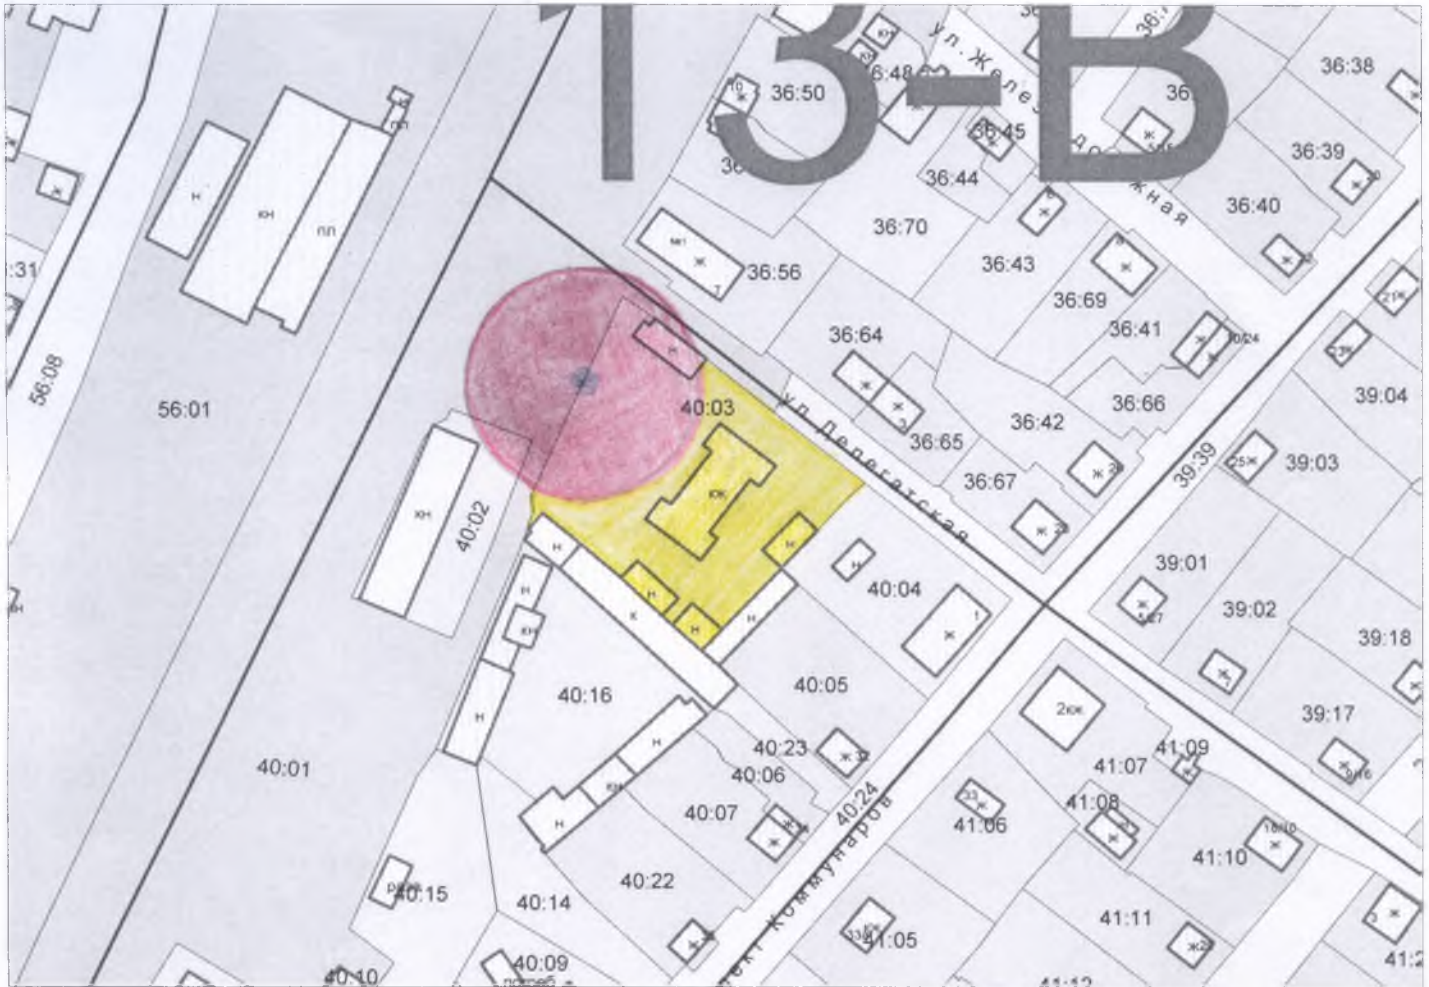

#### 1.4. Схема прилегающей территории к

МБОУ «Пеновская средняя общеобразовательная школа имени Е.И. Чайкиной» (здание начальных классов)

М 1:2000

Условные обозначения:

- границы прилегающей территории;

- границы обособленной территории объекта;

- вход на обособленную территорию

1.5. Схема прилегающей территории к  
МБДОУ «Радуга»

М 1:2000

Условные обозначения:

-  - границы прилегающей территории;
-  - границы обособленной территории объекта;
-  - вход на обособленную территорию

1.6. Схема прилегающей территории к

МАДОУ «Ромашка»

М 1:2000

Условные обозначения:

- границы прилегающей территории;

- границы обособленной территории объекта;

- вход на обособленную территорию

- вход на обособленную территорию

1.10. Схема прилегающей территории к  
Здание кинотеатра «Чайка»

М 1:2000

Условные обозначения:

-  - границы прилегающей территории;
-  - границы обособленной территории объекта;
-  - вход на обособленную территорию