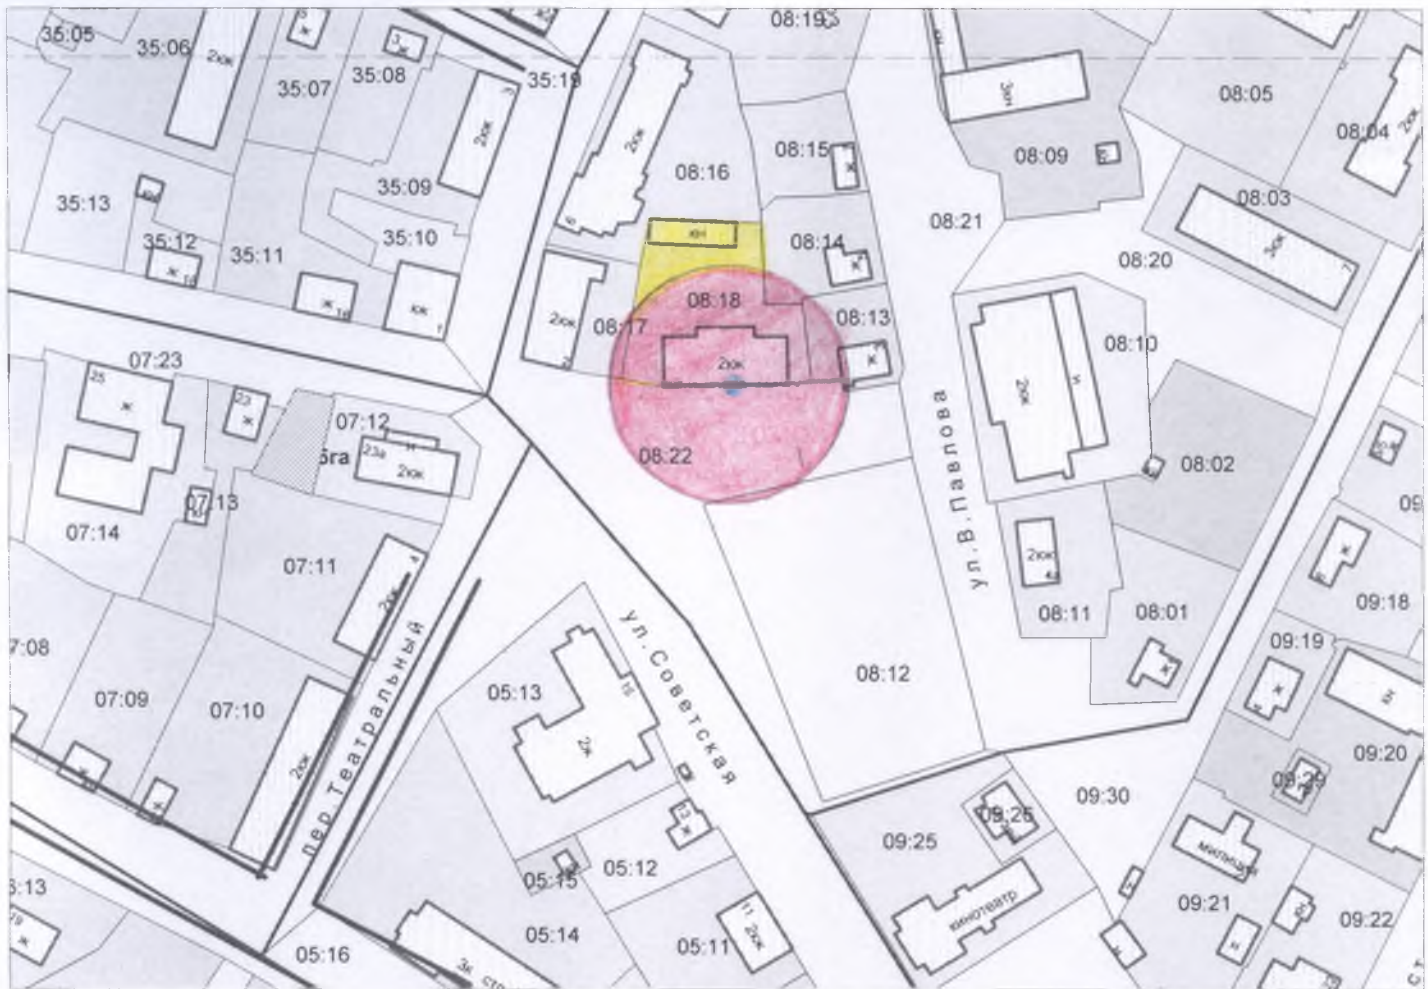

1.1. Схема прилегающей территории к  
ГБУЗ «Пеновская ЦРБ» (поликлиника)

М 1:2000

Условные обозначения:

-  - границы прилегающей территории;
-  - границы обособленной территории объекта;
-  - вход на обособленную территорию

1.2. Схема прилегающей территории к  
ГБУЗ «Пеновская ЦРБ» (терапевтическое отделение)

М 1:2000

Условные обозначения:

-  - границы прилегающей территории;
-  - границы обособленной территории объекта;
-  - вход на обособленную территорию

1.3. Схема прилегающей территории к

МБОУ «Пеновская средняя общеобразовательная школа имени Е.И. Чайкиной»

М 1:2000

Условные обозначения:

- границы прилегающей территории;

- границы обособленной территории объекта;

- вход на обособленную территорию