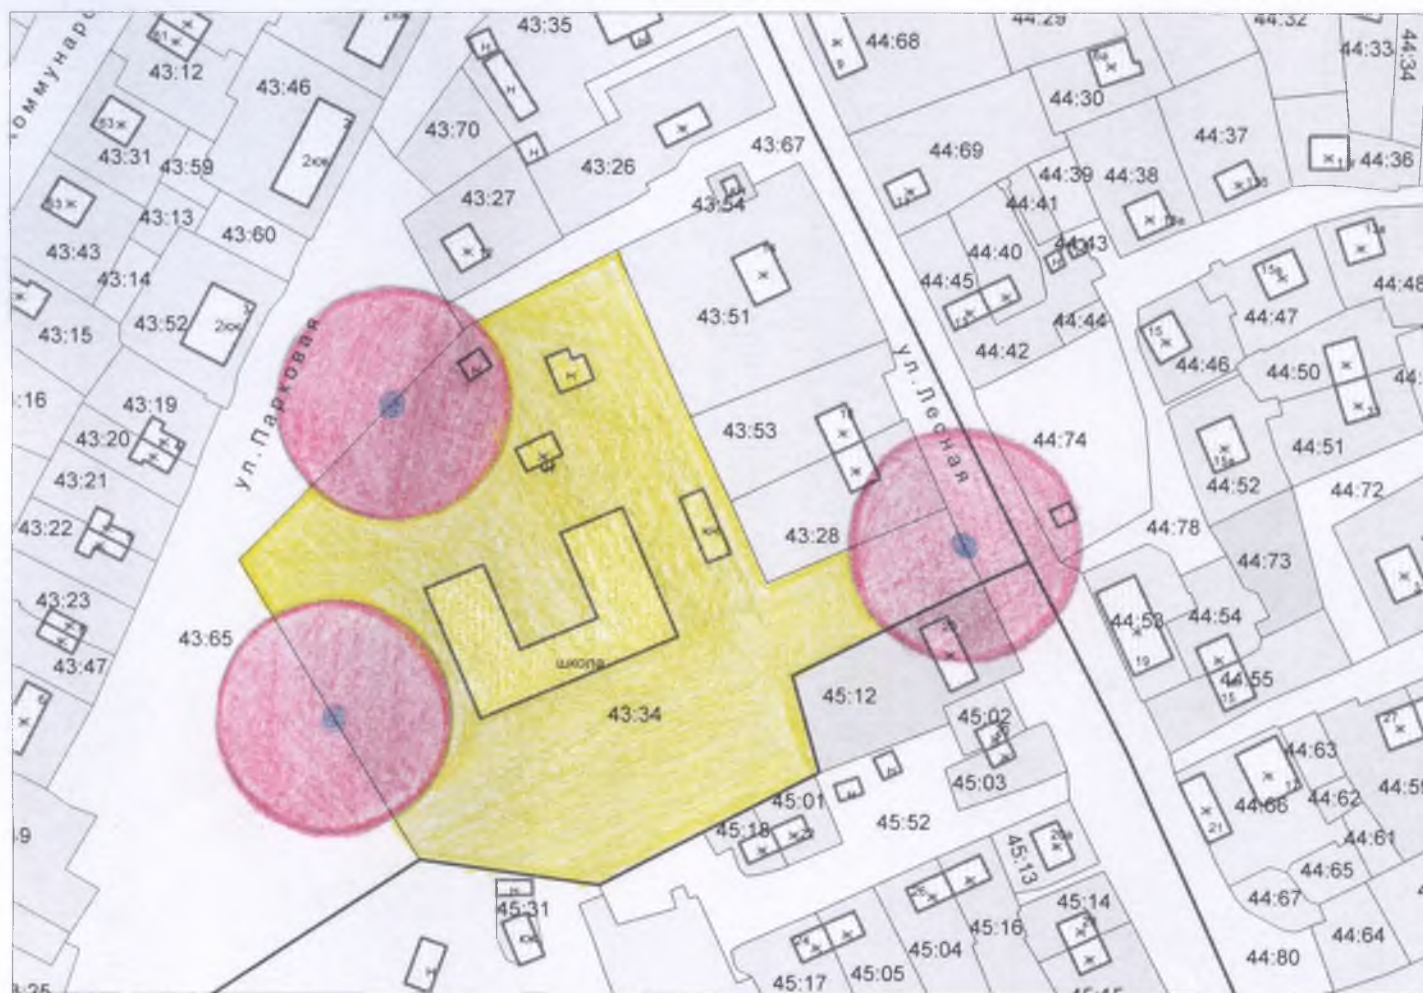

1.4. Схема прилегающей территории к

МБОУ «Пеновская средняя общеобразовательная школа имени Е.И. Чайкиной» (здание начальных классов)

М 1:2000

Условные обозначения:

- границы прилегающей территории;

- границы обособленной территории объекта;

- вход на обособленную территорию