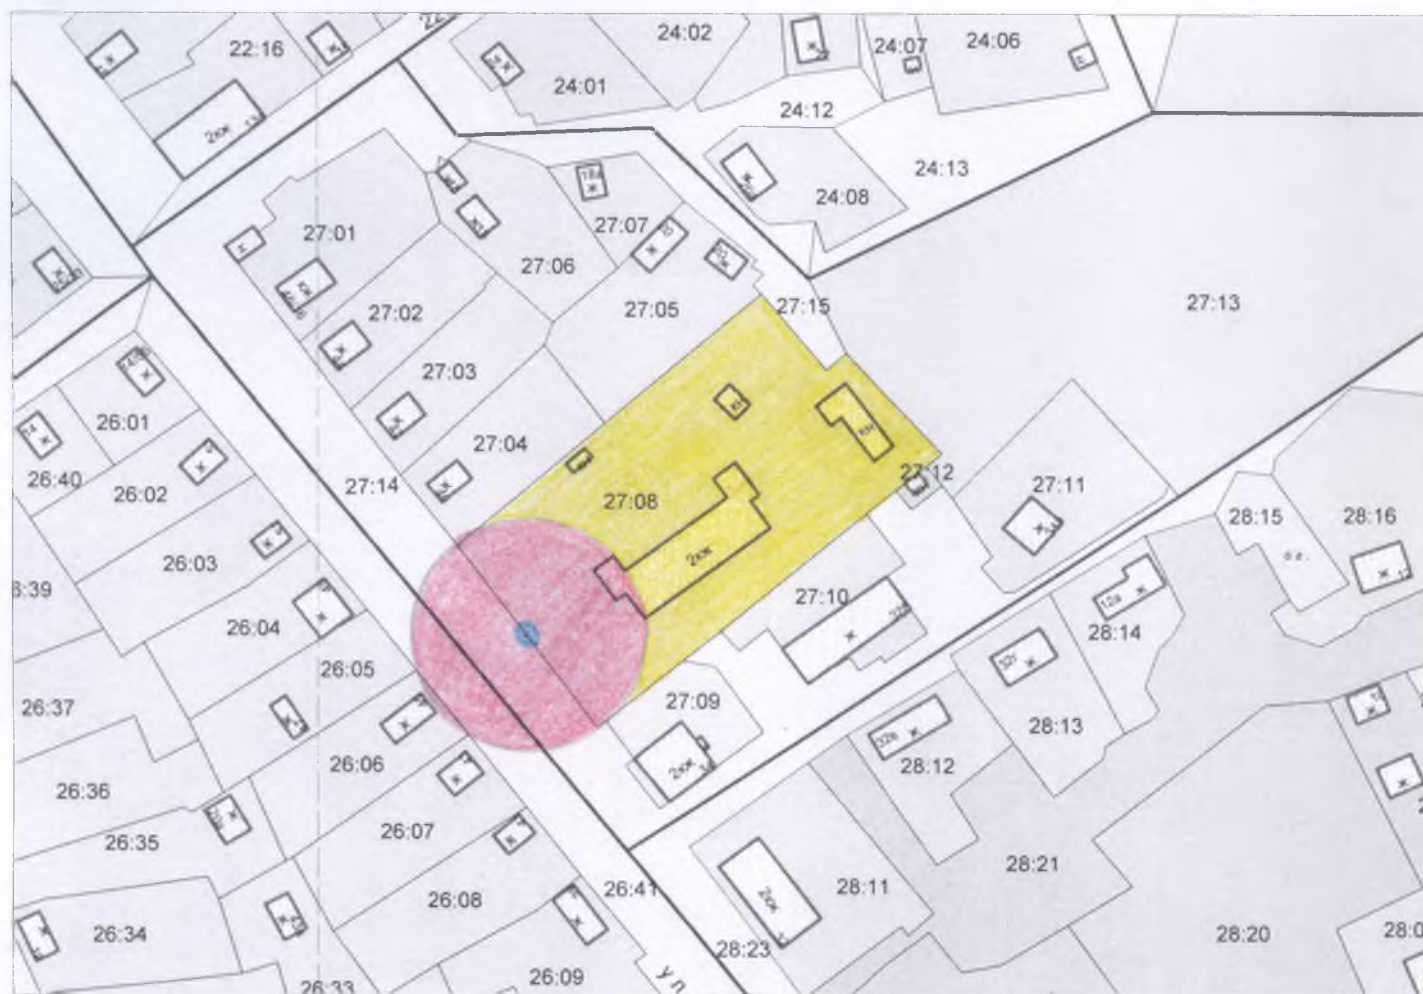

1.1. Схема прилегающей территории к  
ГБУЗ «Пеновская ЦРБ» (поликлиника)

М 1:2000

Условные обозначения:

-  - границы прилегающей территории;
-  - границы обособленной территории объекта;
-  - вход на обособленную территорию

#### 1.4. Схема прилегающей территории к

МБОУ «Пеновская средняя общеобразовательная школа имени Е.И. Чайкиной» (здание начальных классов)

М 1:2000

Условные обозначения:

- границы прилегающей территории;

- границы обособленной территории объекта;

- вход на обособленную территорию

1.5. Схема прилегающей территории к  
МБДОУ «Радуга»

М 1:2000

Условные обозначения:

-  - границы прилегающей территории;
-  - границы обособленной территории объекта;
-  - вход на обособленную территорию

1.6. Схема прилегающей территории к

МАДОУ «Ромашка»

М 1:2000

Условные обозначения:

- границы прилегающей территории;

- границы обособленной территории объекта;

- вход на обособленную территорию