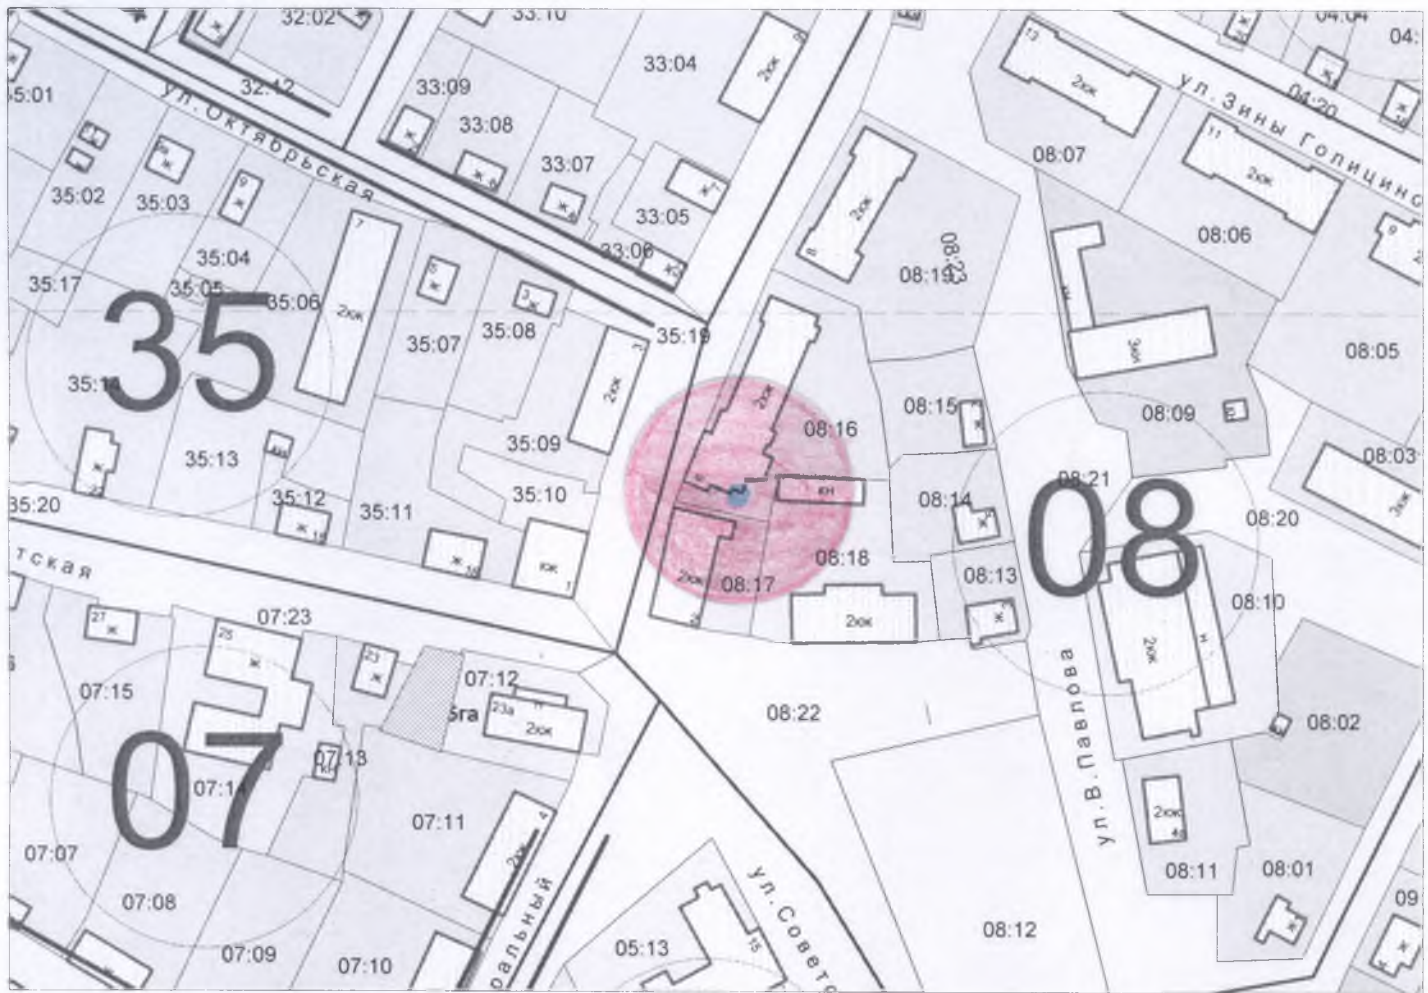

- вход на обособленную территорию

1.5. Схема прилегающей территории к  
МБДОУ «Радуга»

М 1:2000

Условные обозначения:

-  - границы прилегающей территории;
-  - границы обособленной территории объекта;
-  - вход на обособленную территорию

1.6. Схема прилегающей территории к

МАДОУ «Ромашка»

М 1:2000

Условные обозначения:

- границы прилегающей территории;

- границы обособленной территории объекта;

- вход на обособленную территорию

### 1.7. Схема прилегающей территории к

Детская библиотека – филиал МКУК «Пеновская межпоселенческая центральная библиотека»

М 1:2000

Условные обозначения:

- границы прилегающей территории;

- границы обособленной территории объекта;